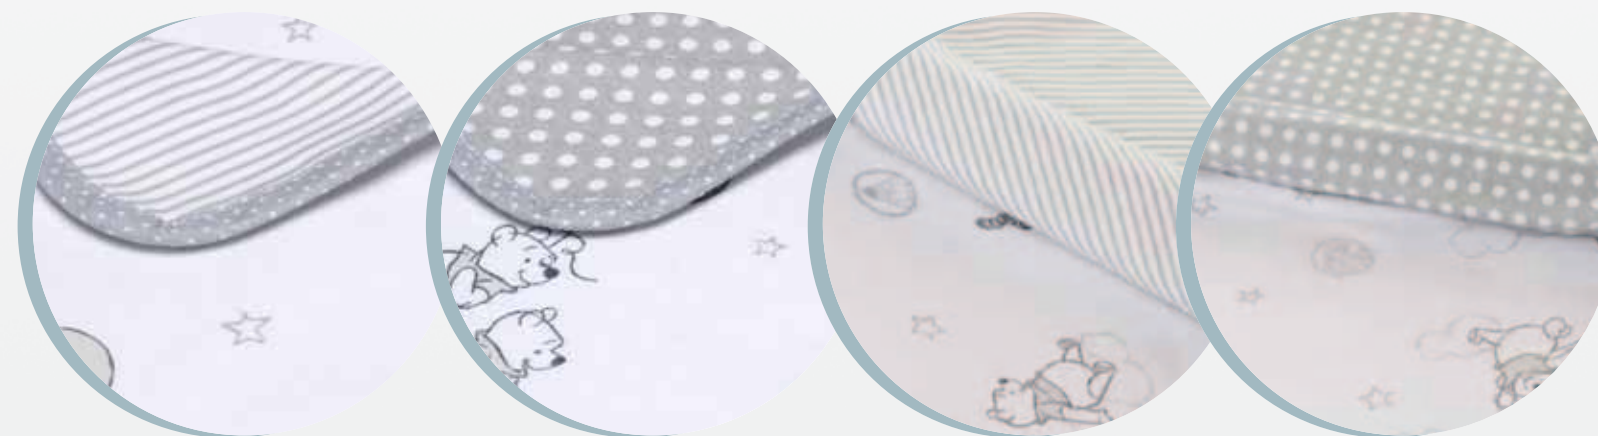

DZIANINA / KNITWEAR

ROZMIARY / SIZE 80/80