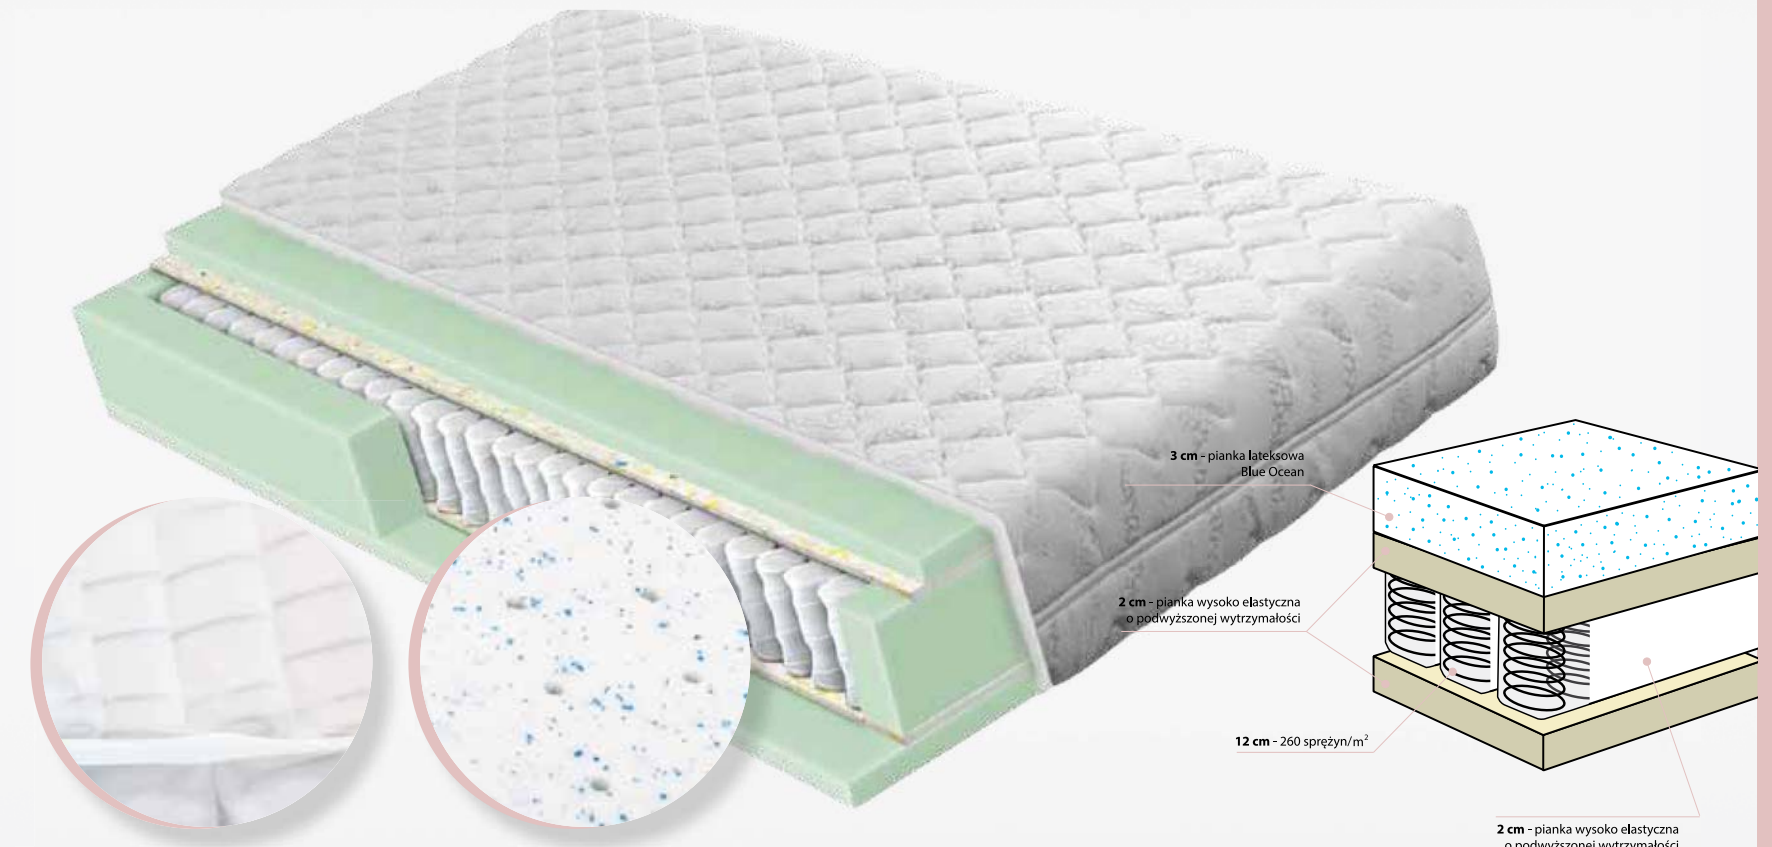

materac Hevea Junior Box Lateks / Hevea Junior Box Latex mattress

GRUPA
WIEKOWA
2+

Dziecięcy, wygodny i komfortowy materac kieszeniowy z lateksem. Grupa wiekowa 2+. Wkład ze sprężyn kieszeniowych z przekładkami wysoko-elastycznymi oraz jednostronnie z płytą z lateksu Blue Ocean. Lateks z silikonem zapewnia optymalny i stabilny mikroklimat materaca. Dwa pokrowce do wyboru (aleo GREEN POWER i aegis) i cztery najpopularniejsze rozmiary. Materace Junior Box nie są rekomendowane do łóżek piętrowych na górny poziom, w przypadku barierki niższej niż 40cm.

Children, convenient and comfortable latex mattress pocket. Pockets provide flexibility to the whole point of the mattress, which gives it the properties of rehabilitation. Each spring works independently giving optimal support at pressure. The form of the pocket is enclosed in a breathable foam highly flexible high density and a thickness of 2 cm. Mattress unilaterally finished latex Blue Ocean (latex gel) - without glue. Home Latex provides a rapid exchange of air and moisture absorption.