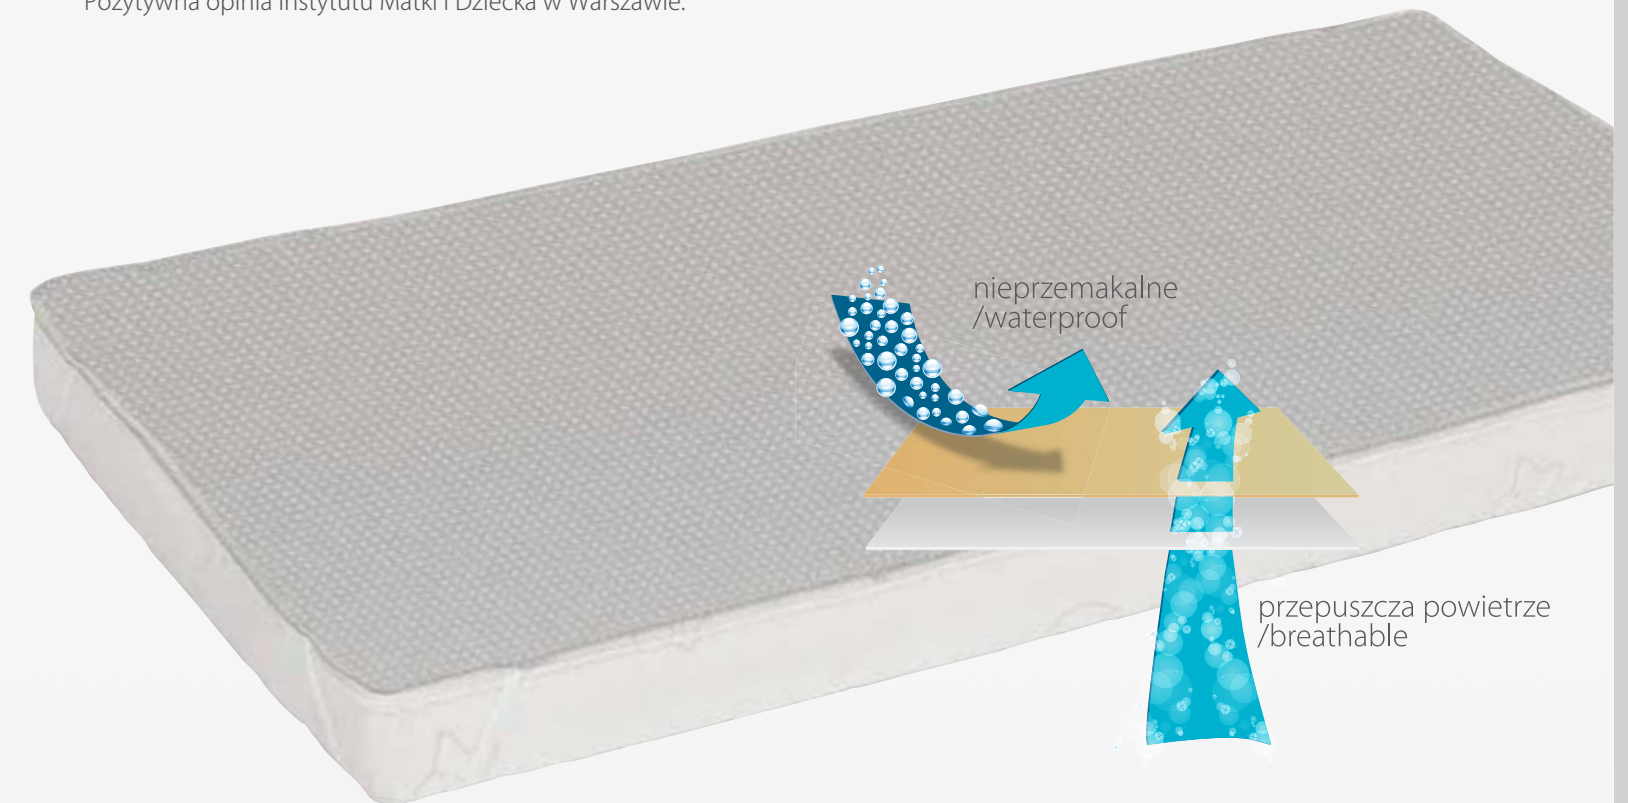

40/90, 60/120, 70/130, 70/140, 80/160, 80/ 200, 90/200

DZIANINY/ DESIGNS

TEKSTYLIA DZIECIĘCE
CHILDREN'S TEXTILES

Ochraniacze / Baby waterproof 2in1

GRUPA WIEKOWA 0+

Bezpieczny i funkcjonalny ochraniacz z funkcją prześcieradła. Dopasowany do popularnych rozmiarów łóżeczek i materaców. Nie wymaga stosowania prześcieradła. Zapewnia zdrowy i bezpieczny sen dziecka, chroni materac i ułatwia utrzymanie higieny i czystości w łóżeczku. Bawełniana, przyjemna w dotyku i antyalergiczna warstwa zewnętrzna wykończona membraną powstrzymującą wilgoć. Wyrób medyczny kl. I. Produkt można prać delikatnie w temperaturze do 60°C. Gumki w 4 narożnikach ułatwiają zakładanie i użytkowanie ochraniacza na materacu. Pozytywna opinia Instytutu Matki i Dziecka w Warszawie.

A unique 2in1 waterproof mattress protector. Designed to be used as a mattress protector and bed sheet! Ideal for babies from the first moments of life. 100% cotton. Soft and gentle to the touch! Bottom-coated vapor-permeable and waterproof membrane leveling accidental spashing and dirt during use. Soft cotton piping edges Fitted with four elastic bands in the corners, for ease of use, and preventing shifting of the mattress protector. Fabric with „SAFE FOR CHILDREN” certificate from Institute of Textiles in Lodz (Poland)