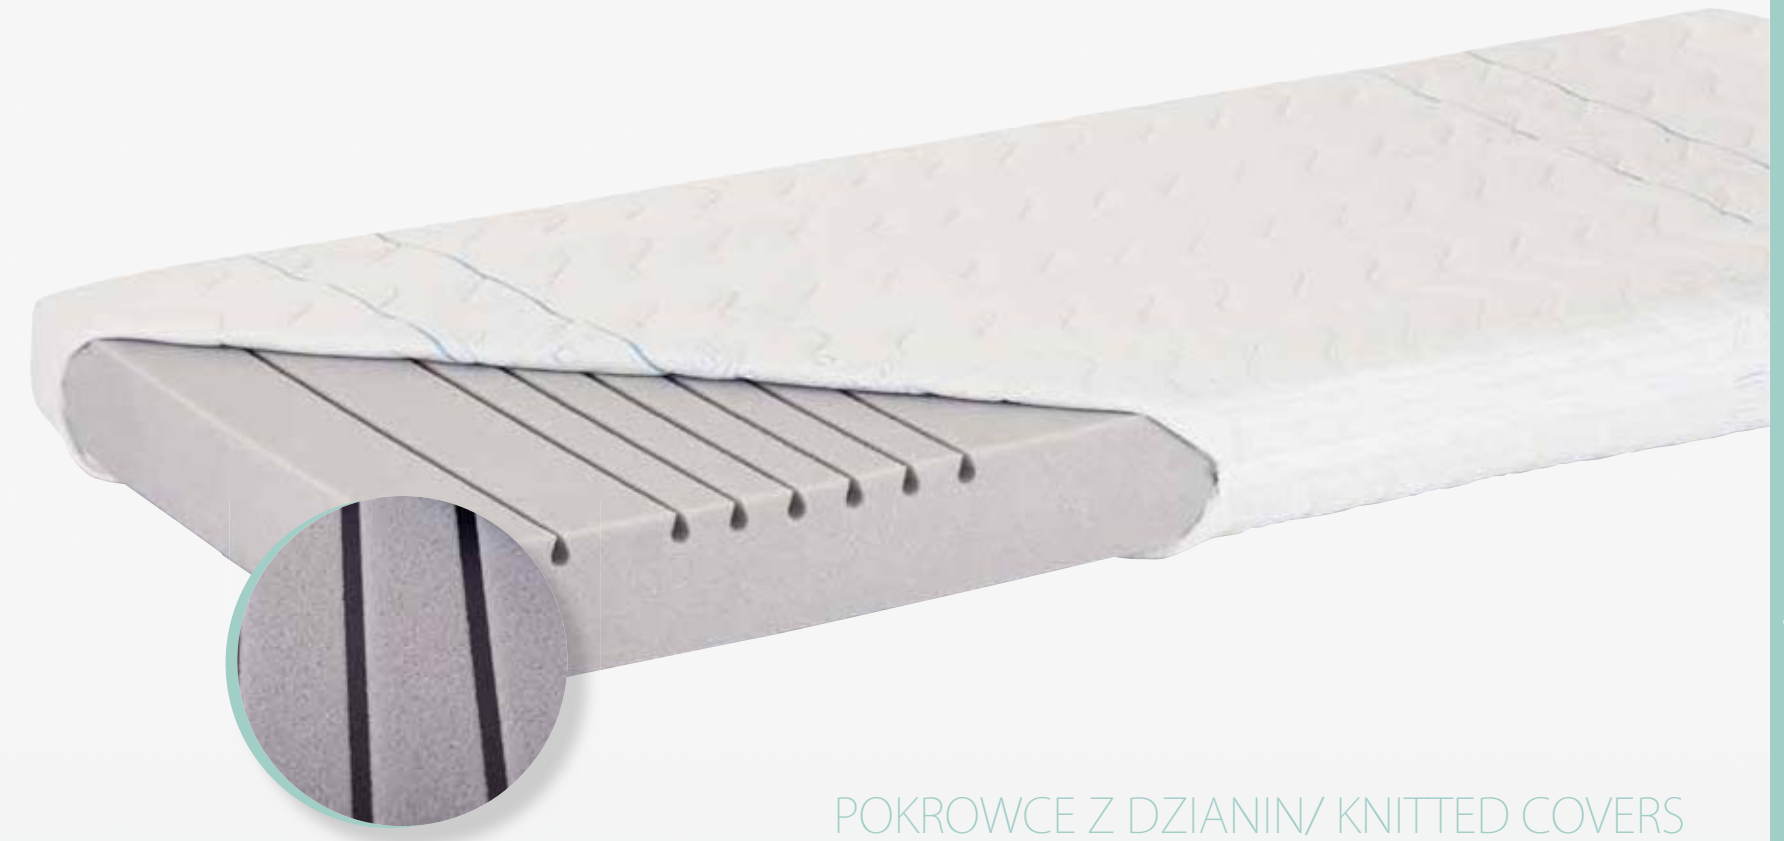

materac Hevea SnuDo / Hevea SnuDo mattress

GRUPA
WIEKOWA
2+

2 YEAR MANUFACTURER
WARRANTY!

MAKSYMALNA
WAGA DZIECKA
/ SUITABLE FOR CHILDREN
WEIGHTING

ANTYALERGICZNY
/ ANTI-ALLERGIC

h2

TWARDOSC:
SREDNIOTWARDA
/ MIDDLE HARD

h3

TWARDOSC: TWARDY
/ HARD

ODDYCHAJACY
/ BREATHABLE

DWUSTRONNY
/ BILATERAL

ZDEJMOWANY
POKROWIEC
/ HYGIENIC COVER

PLYTA WYSOKO
ELASTYCZNA
/ HR FOAM

Antyallergiczny, wysoko elastyczny materac dla dzieci i młodzieży. Strona twarda, bezstrefowa dla dzieci młodszych i średnio-twarda strefowa dla dzieci starszych o większej wadze ciała. Wygodny i trwały materac ze zdejmowanym pokrowcem. Rekomendowany do łóżek piętrowych. Wkład o dużej gęstości zapewnia trwałość produktu i dobre oparcie dla kręgosłupa.

Aegis quilted cover. The cover can be removed and washed at 60°C. The mattress is made up of highly elastic and anti-allergic foam with two usable sides - 3 zone and zoneless, with increased hardness. It is suitable up to 80kg. It is suitable for the growing child with greater weight and growth, while increased resilience and strength of HR foam supports child physical activity, providing comfort and correct position. The soft side (zoneless) is designed for smaller children (2+). The 3-zone side is ideal for bigger and heavier children.