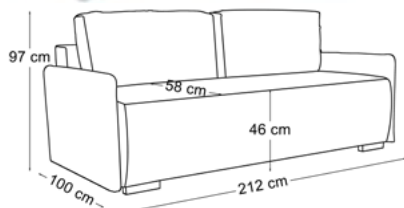

DORIS

tkanina na zdjęciu: **KRONOS 29**

TKANINY PROMOCYJNE:

ASTON 13, 15, 16, 17, 18
KRONOS 1, 5, 7, 9, 19, 22, 25, 29, 34
PAROS 6

POWIERZCHNIA SPANIA: 148 x 198 cm

25

GALA

tkanina na zdjęciu: **ASTON 17**

TKANINY PROMOCYJNE:

ASTON 13, 15, 16, 17, 18
MATANA 2, 3, 5, 6, 9, 12
MONOLITH 15, 37, 48, 62, 63, 69, 77, 85, 97