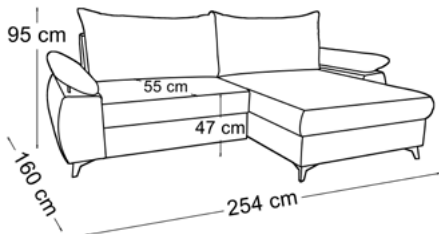

POWIERZCHNIA SPANIA: 140 x 205 cm

2

SIMPLY

tkanina na zdjęciu: **MONOLITH 63**

TKANINY PROMOCYJNE:

MONOLITH 15, 37, 48, 62, 63, 69, 77, 85, 97
MATANA 2, 3, 5, 6, 9, 12