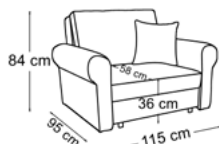

POWIERZCHNIA SPANIA: 80 x 195 cm

OLAF II

tkanina na zdjęciu: MALMONEW 83 + MALMONEW 72

pojemnik na pościel

sprężyna falista

POWIERZCHNIA SPANIA: 112 x 195 cm

OLAF III

tkanina na zdjęciu: MALMONEW 16 + MALMONEW 23

pojemnik na pościel

sprężyna falista

POWIERZCHNIA SPANIA: 133 x 195 cm

38

DOSTĘPNE UKŁADY TKANIN:
MALMONEW 95 + MALMONEW 83
MALMONEW 83 + MALMONEW 72
MALMONEW 16 + MALMONEW 23

BIL I

tkanina na zdjęciu: **ASTON 25**