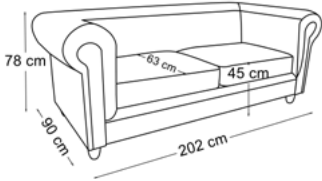

CHESTERFIELD 3 + 1

tkanina na zdjęciu: EUREKA 2137

sprężyna falista

TKANINY PROMOCYJNE:
EUREKA 2122, 2128, 2129,
2136, 2137, 2147
MATANA 2, 3, 5, 6, 9, 12
MONOLITH 15, 37, 48, 62, 63,
69, 77, 85, 97

WYBARWIENIA NÓG:
LAKIER
WENGIE

31