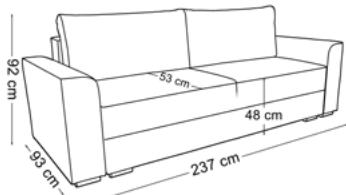

SPARK

tkanina na zdjęciu: **KRONOS 5**

TKANINY PROMOCYJNE:

KRONOS 1, 5, 7, 9, 19, 22, 25, 29, 34
STARK 376, 377, 378, 379, 381, 382
PAROS 6