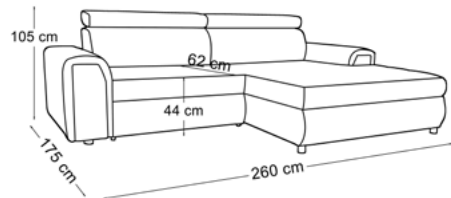

VESTA

tkanina na zdjęciu: **MATANANA 9**

TKANINY PROMOCYJNE:

MATANANA 2, 3, 5, 6, 9, 12
MONOLITH 15, 37, 48, 62, 63, 69, 77, 85, 97

POWIERZCHNIA SPANIA: 135 x 200 cm