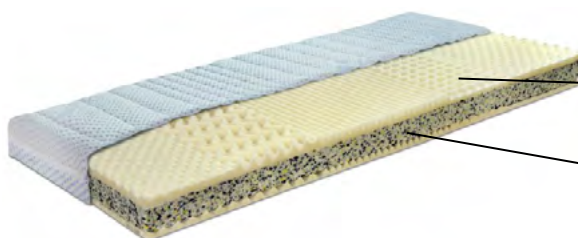

53

Maksymalna temperatura prania 60 °C

Pokrowiec rozdzielany zamkiem błyskawicznym na całym obwodzie

Materac dwustronny

Twardość materaca II (średnio twardy)