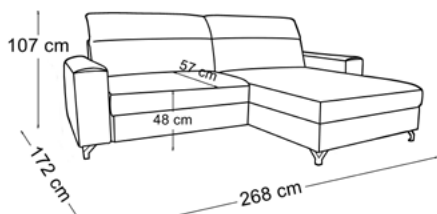

BRERA

tkanina na zdjęciu: **MONOLITH 48**

TKANINY PROMOCYJNE:
MATANA 2, 3, 5, 6, 9, 12
MONOLITH 15, 37, 48, 62, 63, 69, 77, 85, 97

POWIERZCHNIA SPANIA: 120 x 220 cm