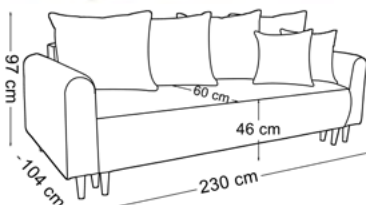

LUMINA

tkanina na zdjęciu: **KRONOS 29**

TKANINY PROMOCYJNE:

ASTON 13, 15, 16, 17, 18
KRONOS 1, 5, 7, 9, 19, 22, 25, 29, 34
PAROS 6

POWIERZCHNIA SPANIA: 150 x 196 cm

21