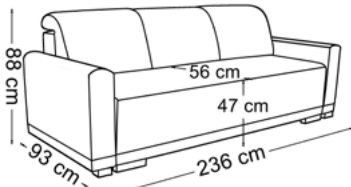

TWIZZY

tkanina na zdjęciu: **KRONOS 19**

TKANINY PROMOCYJNE:
KRONOS 1, 5, 7, 9, 19, 22, 25, 29, 34
MALMO NEW 16, 72, 83, 90, 95
PAROS 6