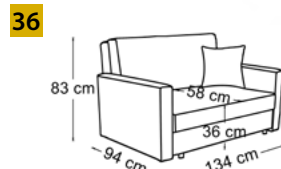

POWIERZCHNIA SPANIA: 80 x 195 cm

OLAF II

tkanina na zdjęciu: MALMONEW 83 + MALMONEW 72

pojemnik na pościel

sprężyna falista

POWIERZCHNIA SPANIA: 112 x 195 cm

OLAF III

tkanina na zdjęciu: MALMONEW 16 + MALMONEW 23