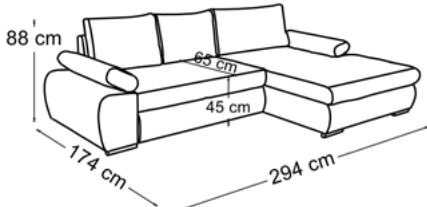

INFERNO

tkanina na zdjęciu: **ASTON 17**

TKANINY PROMOCYJNE:

ASTON 13, 15, 17
KRONOS 1, 5, 7, 9, 19, 22, 25, 29, 34
PAROS 6

POWIERZCHNIA SPANIA: 160 x 230 cm

1

MALIBU

tkanina na zdjęciu: **KRONOS 19**

TKANINY PROMOCYJNE:

ASTON 13, 15, 16, 17, 18
KRONOS 1, 5, 7, 9, 19, 22, 25, 29, 34
PAROS 6