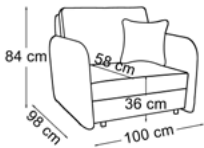

WYBARWIENIA NÓG:
LAKIER
WENGIE

31

32

OZI I

tkanina na zdjęciu: ASTON 25

pojemnik na pościel

sprężyna falista

POWIERZCHNIA SPANIA: 80 x 195 cm