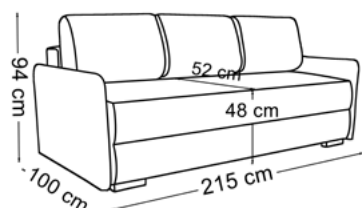

POWIERZCHNIA SPANIA: 145 x 200 cm

27