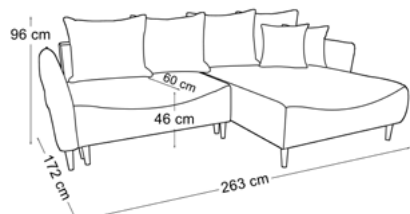

POWIERZCHNIA SPANIA: 156 x 210 cm

3

JANSON

tkanina na zdjęciu: **PAROS 6**

TKANINY PROMOCYJNE:
 KRONOS 1, 5, 7, 9, 19, 22, 25, 29, 34
 PAROS 6
 STARK 376, 377, 378, 379, 381, 382

POWIERZCHNIA SPANIA: 130 x 229 cm