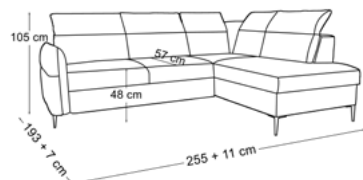

EVEREST

tkanina na zdjęciu: **MONOLITH 69**

TKANINY PROMOCYJNE:
EUREKA 2122, 2128, 2129, 2136, 2137, 2147
MATANA 2, 3, 5, 6, 9, 12
MONOLITH 15, 37, 48, 62, 63, 69, 77, 85, 97

POWIERZCHNIA SPANIA: 130 x 195 cm