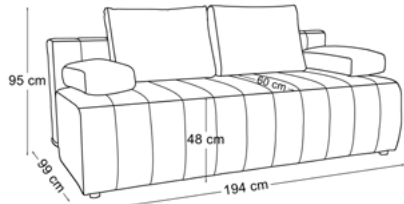

POWIERZCHNIA SPANIA: 144 x 194 cm

23

MODIVO

tkanina na zdjęciu: **EUREKA 2129**

TKANINY PROMOCYJNE:

EUREKA 2122, 2128, 2129, 2136, 2137, 2147

MATANANA 2, 3, 5, 6, 9, 12

MONOLITH 15, 37, 48, 62, 63, 69, 77, 85, 97