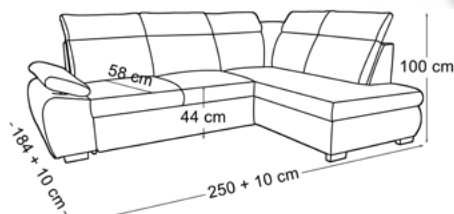

POWIERZCHNIA SPANIA: 126 x 183 cm

18

MARINA

tkanina na zdjęciu: **KRONOS 1**

pojemnik na pościel sprężyna falista sprężyna pocket wsp. rozkładania

TKANINY PROMOCYJNE:

ASTON 13, 15, 16, 17, 18
KRONOS 1, 5, 7, 9, 19, 22, 25, 29, 34
PAROS 6