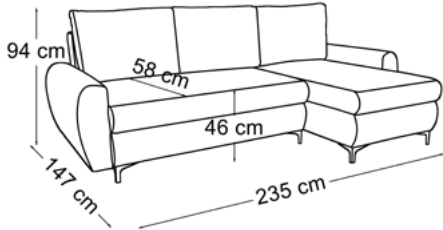

POWIERZCHNIA SPANIA: 132 x 233 cm

9

ALEN

tkanina na zdjęciu: **KRONOS 19**

TKANINY PROMOCYJNE:

ASTON 13, 15, 16, 17, 18
KRONOS 1, 5, 7, 9, 19, 22, 25, 29, 34
PAROS 6

POWIERZCHNIA SPANIA: 130 x 202 cm

10