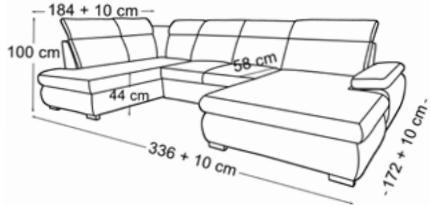

WIND I

tkanina na zdjęciu: **KRONOS 25**

TKANINY PROMOCYJNE:
ASTON 13, 15, 16, 17, 18
KRONOS 1, 5, 7, 9, 19, 22, 25, 29, 34
PAROS 6