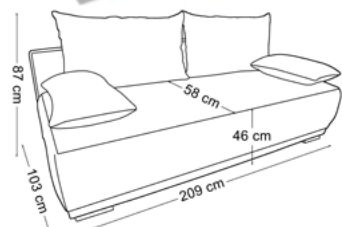

POWIERZCHNIA SPANIA: 141 x 205 cm

26

MELVA

tkanina na zdjęciu: **KRONOS 9**

TKANINY PROMOCYJNE:

KRONOS 1, 5, 7, 9, 19, 22, 25, 29, 34
STARK 376, 377, 378, 379, 381, 382
PAROS 6