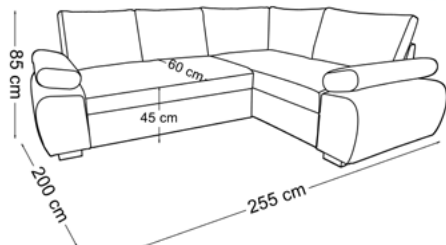

POWIERZCHNIA SPANIA: 156 x 210 cm

3