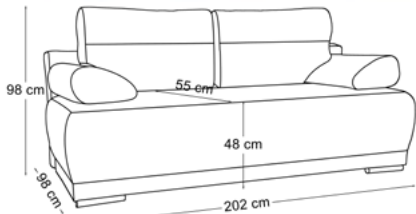

RINO

tkanina na zdjęciu: **ASTON 13 + ASTON 18**

TKANINY PROMOCYJNE:

ASTON 13, 15, 16, 17, 18

KRONOS 1, 5, 7, 9, 19, 22, 25, 29, 34

PAROS 6

POWIERZCHNIA SPANIA: 147 x 202 cm

22

DOMINO

tkanina na zdjęciu: **KRONOS 19**

TKANINY PROMOCYJNE:

ASTON 13, 15, 16, 17, 18

KRONOS 1, 5, 7, 9, 19, 22, 25, 29, 34

PAROS 6