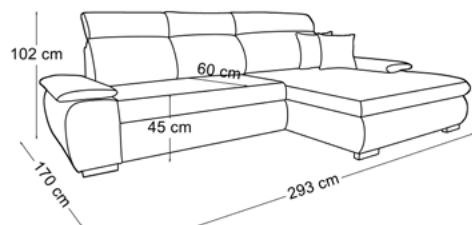

TIFFI

tkanina na zdjęciu: **MONOLITH 63**

TKANINY PROMOCYJNE:

KRONOS 1, 5, 7, 9, 19, 22, 25, 29, 34
MATANA 2, 3, 5, 6, 9, 12
MONOLITH 15, 37, 48, 62, 63, 69, 77, 85, 97
PAROS 6