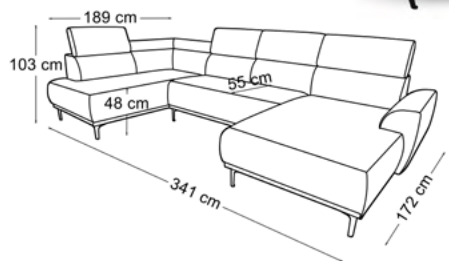

VILDE

tkanina na zdjęciu: **ASTON 13**

TKANINY PROMOCYJNE:

ASTON 13, 15, 16, 17, 18
MONOLITH 15, 37, 48, 62, 63, 69, 77, 85, 97

POWIERZCHNIA SPANIA: 140 x 230 cm

13

CANCUN

tkanina na zdjęciu: **MONOLITH 48**

sprężyna falista   ruchome zagłówki

TKANINY PROMOCYJNE:

EUREKA 2122, 2128, 2129, 2136, 2137, 2147
MATANA 2, 3, 5, 6, 9, 12
MONOLITH 15, 37, 48, 62, 63, 69, 77, 85, 97

14

BURGAS

tkanina na zdjęciu: **ASTON 15**

TKANINY PROMOCYJNE:

ASTON 13, 15, 16, 17, 18
KRONOS 1, 5, 7, 9, 19, 22, 25, 29, 34
PAROS 6

POWIERZCHNIA SPANIA: 126 x 204 cm

15