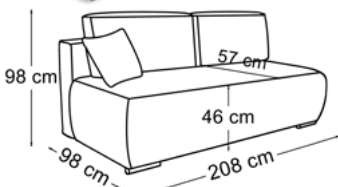

DIEGO

tkanina na zdjęciu: **KRONOS 7 + KRONOS 5**

TKANINY PROMOCYJNE:
ASTON 13, 15, 16, 17, 18
KRONOS 1, 5, 7, 9, 19, 22, 25, 29, 34
PAROS 6