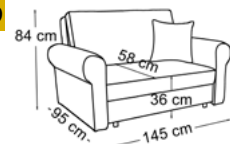

BIL II

tkanina na zdjęciu: **ASTON 16**

POWIERZCHNIA SPANIA: 111 x 195 cm