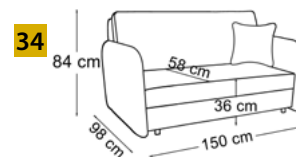

OZI III

tkanina na zdjęciu: ASTON 16

pojemnik na pościel

sprężyna falista

POWIERZCHNIA SPANIA: 131 x 191 cm

35

TKANINY PROMOCYJNE:
ASTON 2, 16, 17, 19, 25
KRONOS 7, 19, 22
PAROS 3, 5