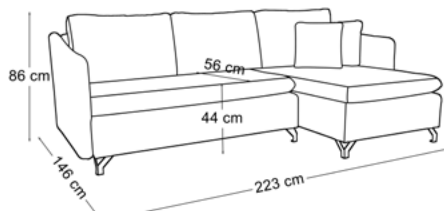

BURGAS

tkanina na zdjęciu: **ASTON 15**

TKANINY PROMOCYJNE:

ASTON 13, 15, 16, 17, 18
KRONOS 1, 5, 7, 9, 19, 22, 25, 29, 34
PAROS 6