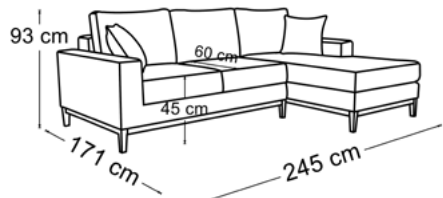

VIVIEN

tkanina na zdjęciu: **STARK 381**

TKANINY PROMOCYJNE:

STARK 376, 377, 378, 379, 381, 382

WYBARWIENIA NÓG:

LAKIER
WENGE
ORZECH

POWIERZCHNIA SPANIA: 130 x 206 cm