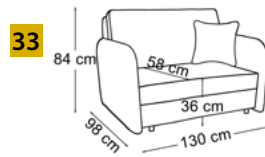

OZI II

tkanina na zdjęciu: ASTON 2

pojemnik na pościel

sprężyna falista

POWIERZCHNIA SPANIA: 111 x 195 cm

OZI III

tkanina na zdjęciu: ASTON 16

pojemnik na pościel