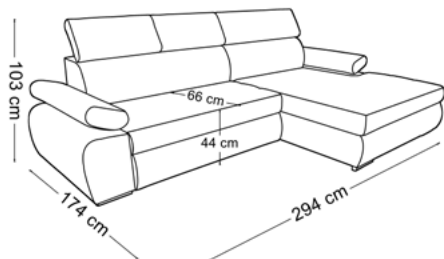

VILDE

tkanina na zdjęciu: **ASTON 13**

TKANINY PROMOCYJNE:

ASTON 13, 15, 16, 17, 18
MONOLITH 15, 37, 48, 62, 63, 69, 77, 85, 97

POWIERZCHNIA SPANIA: 140 x 230 cm

13

CANCUN

tkanina na zdjęciu: **MONOLITH 48**

sprężyna falista   ruchome zagłówki

TKANINY PROMOCYJNE:

EUREKA 2122, 2128, 2129, 2136, 2137, 2147
MATANA 2, 3, 5, 6, 9, 12
MONOLITH 15, 37, 48, 62, 63, 69, 77, 85, 97