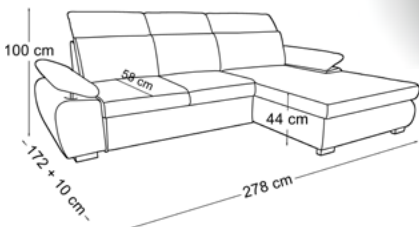

WIND II

tkanina na zdjęciu: **KRONOS 29**

TKANINY PROMOCYJNE:
ASTON 13, 15, 16, 17, 18
KRONOS 1, 5, 7, 9, 19, 22, 25, 29, 34
PAROS 6