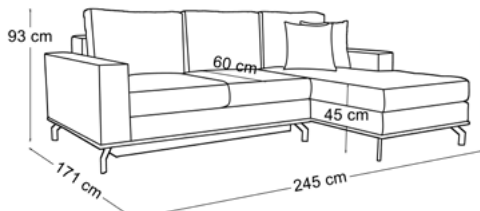

CANYON

tkanina na zdjęciu: **ASTON 16**

TKANINY PROMOCYJNE:

ASTON 13, 15, 16, 17, 18
MONOLITH 15, 37, 48, 62, 63, 69, 77, 85, 97

POWIERZCHNIA SPANIA: 160 x 290 cm

7

BRONTE

tkanina na zdjęciu: **EUREKA 2128**

TKANINY PROMOCYJNE:

EUREKA 2122, 2128, 2129, 2136, 2137, 2147
MATANA 2, 3, 5, 6, 9, 12
MONOLITH 15, 37, 48, 62, 63, 69, 77, 85, 97

WYBARWIENIE LISTWY:

LAKIER
WENGE
ORZECH

POWIERZCHNIA SPANIA: 130 x 206 cm

8

TIFFI

tkanina na zdjęciu: **MONOLITH 63**

TKANINY PROMOCYJNE:

KRONOS 1, 5, 7, 9, 19, 22, 25, 29, 34
MATANA 2, 3, 5, 6, 9, 12
MONOLITH 15, 37, 48, 62, 63, 69, 77, 85, 97
PAROS 6

POWIERZCHNIA SPANIA: 132 x 233 cm

9