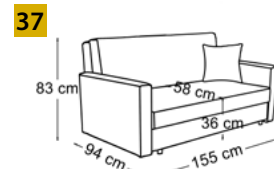

OLAF III

tkanina na zdjęciu: MALMONEW 16 + MALMONEW 23

pojemnik na pościel

sprężyna falista

POWIERZCHNIA SPANIA: 133 x 195 cm

38

DOSTĘPNE UKŁADY TKANIN:
MALMONEW 95 + MALMONEW 83
MALMONEW 83 + MALMONEW 72
MALMONEW 16 + MALMONEW 23