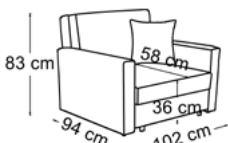

sprężyna falista

POWIERZCHNIA SPANIA: 131 x 191 cm

35

TKANINY PROMOCYJNE:
ASTON 2, 16, 17, 19, 25
KRONOS 7, 19, 22
PAROS 3, 5

OLAF I

tkanina na zdjęciu: MALMONEW 95 + MALMONEW 83

pojemnik na pościel

sprężyna falista