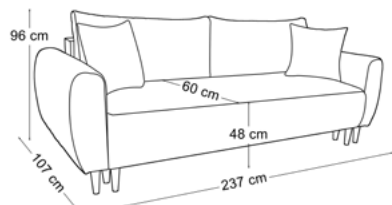

MARINA

tkanina na zdjęciu: **KRONOS 1**

TKANINY PROMOCYJNE:

ASTON 13, 15, 16, 17, 18
KRONOS 1, 5, 7, 9, 19, 22, 25, 29, 34
PAROS 6

POWIERZCHNIA SPANIA: 150 x 196 cm

19