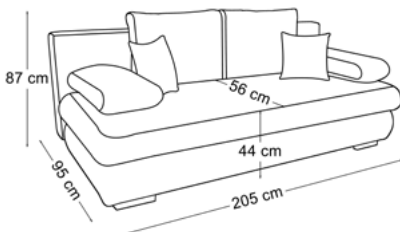

STELLA

tkanina na zdjęciu: **MALMO NEW 90**

TKANINY PROMOCYJNE:
MALMO NEW 90, 95