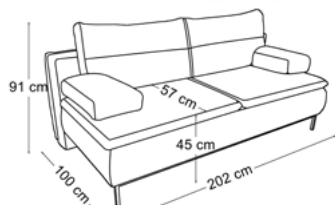

POWIERZCHNIA SPANIA: 142 x 202 cm

24