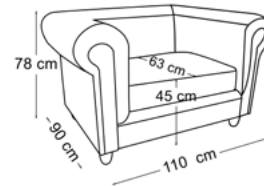

CHESTERFIELD 3 + 1

tkanina na zdjęciu: EUREKA 2137

sprężyna falista

TKANINY PROMOCYJNE:
EUREKA 2122, 2128, 2129,
2136, 2137, 2147
MATANA 2, 3, 5, 6, 9, 12
MONOLITH 15, 37, 48, 62, 63,
69, 77, 85, 97

WYBARWIENIA NÓG:
LAKIER
WENGIE

31

32

OZI I

tkanina na zdjęciu: ASTON 25

pojemnik na pościel

sprężyna falista

POWIERZCHNIA SPANIA: 80 x 195 cm

OZI II

tkanina na zdjęciu: ASTON 2

pojemnik na pościel

sprężyna falista

POWIERZCHNIA SPANIA: 111 x 195 cm

OZI III

tkanina na zdjęciu: ASTON 16

pojemnik na pościel

sprężyna falista

POWIERZCHNIA SPANIA: 131 x 191 cm

35

TKANINY PROMOCYJNE:
ASTON 2, 16, 17, 19, 25
KRONOS 7, 19, 22
PAROS 3, 5

OLAF I

tkanina na zdjęciu: MALMONEW 95 + MALMONEW 83

pojemnik na pościel

sprężyna falista

POWIERZCHNIA SPANIA: 80 x 195 cm

OLAF II

tkanina na zdjęciu: MALMONEW 83 + MALMONEW 72

pojemnik na pościel

sprężyna falista

POWIERZCHNIA SPANIA: 112 x 195 cm

OLAF III

tkanina na zdjęciu: MALMONEW 16 + MALMONEW 23

pojemnik na pościel

sprężyna falista

POWIERZCHNIA SPANIA: 133 x 195 cm

38

DOSTĘPNE UKŁADY TKANIN:
MALMONEW 95 + MALMONEW 83
MALMONEW 83 + MALMONEW 72
MALMONEW 16 + MALMONEW 23